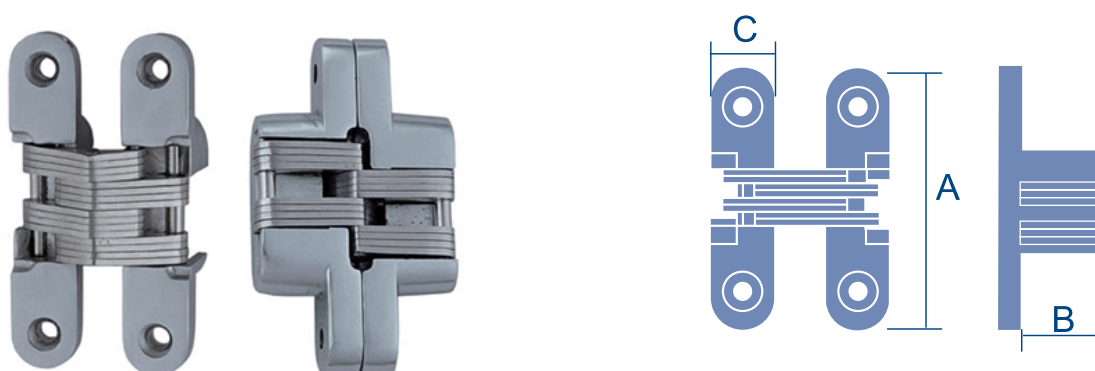

PRODUCTO

BISAGRA OCULTA CANTO REDONDO

► DESCRIPCIÓN

Bisagra oculta con canto redondo. Fabricada en acero inoxidable 201 satinado. Se recomienda usar tres bisagras por puerta, teniendo en cuenta su ancho y su peso.

► CARACTERÍSTICAS

Medida: 90x65 mm y 100x65 mm.

► ACABADOS

Acero inoxidable.

IMÁGENES

OTROS DATOS

| Código: | Referencia: | Medidas AxBxC | Ancho puerta | Kg. soportados |
|---------|-------------|------------------|--------------|-------------------|
| 22889 | N820 | 45x18x13 | 20-30mm | 5 |
| 22890 | N821 | 60x18x13 | 20-30mm | 10 |
| 22891 | N829 | 70x18x16 | 25-35mm | 15 |
| 22892 | N830 | 95x27x19 | 30-40mm | 25 |
| 22893 | N831 | 17x37x25 | 35-50mm | 40 |
| 22894 | N832 | 140x50x35 | 50-70mm | 60 |

*Se recomienda usar 3 bisagras por puerta, teniendo en cuenta su ancho y su peso