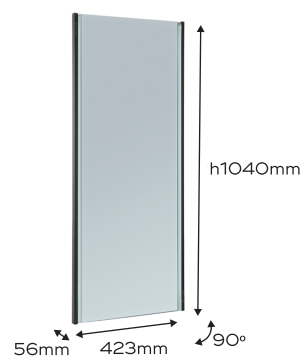

PRODUCTO

ESPEJO EXTRAÍBLE CON ROTACIÓN

► DESCRIPCIÓN

Espejo extraíble con rotación de 90 grados. Accesorio perfecto para el armario.

► CARACTERÍSTICAS

Altura: 1.039 mm.

Ancho: 423 mm.

Fondo: 56 mm.

► ACABADOS

Blanco y moca.

IMÁGENES

OTROS DATOS

REF. INT-AO11

ACABADO: Blanco

ACABADO: Moca

CÓDIGO	ANCHO	CÓDIGO	ANCHO
21800	423mm	21801	423mm