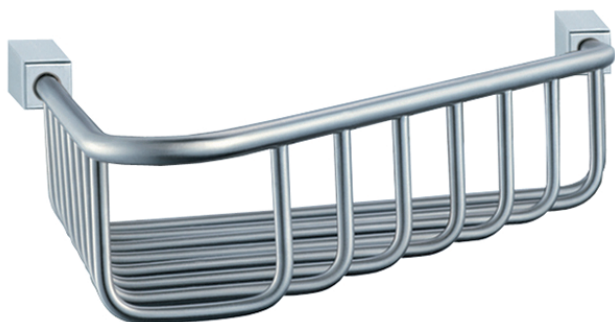

PRODUCTO

JABONERA DUCHA ESQUINA LARA

► DESCRIPCIÓN

Jabonera de ducha para el cuarto de baño, concebida para su instalación en la esquina. Accesorio para almacenar la pastilla de jabón y demás artículos de baño. Fabricado en acero inoxidable satinado.

► CARACTERÍSTICAS

Medidas: 207x215x55 mm.

► ACABADOS

Acero inoxidable.

IMÁGENES

OTROS DATOS

Referencia: LARA/018.

Código: 25893.