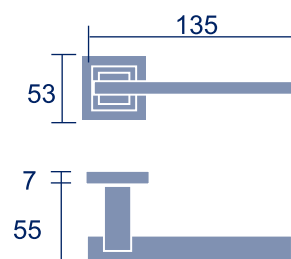

PRODUCTO

MANILLA MACIZA MITRA

► DESCRIPCIÓN

Juego de manilla maciza para puerta abatible con roseta cuadrada. Fabricado en acero inoxidable satinado.

► CARACTERÍSTICAS

Medida: 135x55 mm.

► ACABADOS

Acero inoxidable.

IMÁGENES

OTROS DATOS

Referencia: Mitra.

Código: 26525.

Roseta cuadrada.