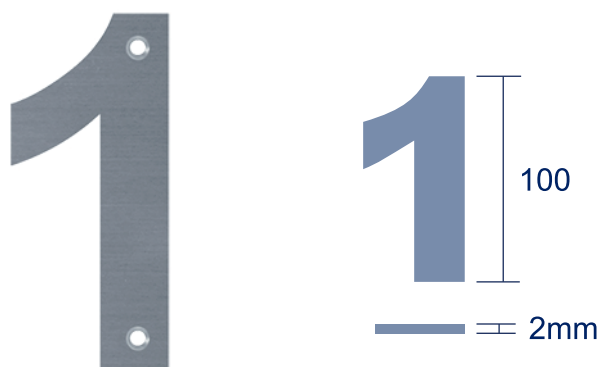

PRODUCTO

SEÑALÉTICA (NÚMEROS)

► DESCRIPCIÓN

Números de señalización, del 0 al 9, para puertas. Ideal para la distribución de oficinas o habitaciones de hotel. Fabricados en acero inoxidable satinado.

► CARACTERÍSTICAS

Medidas: 100 mm.

► ACABADOS

Acero inoxidable.

IMÁGENES

OTROS DATOS

Código: 25956	Referencia: N0/100inox
Código: 25957	Referencia: N1/100inox
Código: 25958	Referencia: N2/100inox
Código: 25959	Referencia: N3/100inox
Código: 25960	Referencia: N4/100inox
Código: 25961	Referencia: N5/100inox
Código: 25962	Referencia: N6/100inox
Código: 25963	Referencia: N7/100inox
Código: 25964	Referencia: N8/100inox
Código: 25965	Referencia: N9/100inox