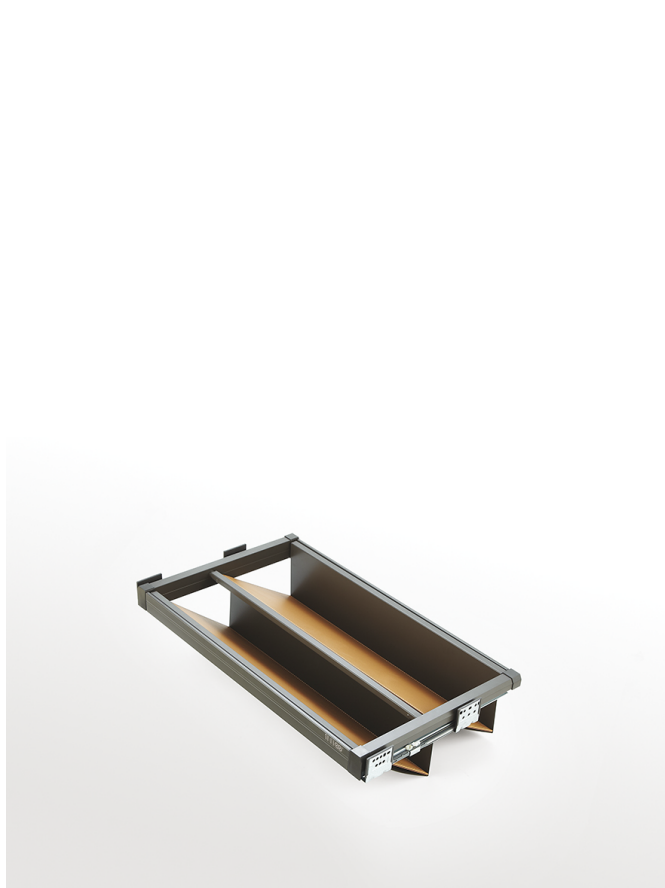

PRODUCTO

PLANCHA DECORATIVA PARA ZAPATERO INT-A008

► DESCRIPCIÓN

Plancha decorativo de piel sintética color cámel para zapatero INT-A008, de la gama 'Intoo Elegance'.

► CARACTERÍSTICAS

Medidas: 600 mm, 700 mm, 800 mm y 900 mm.

► ACABADOS

Cámel.

IMÁGENES

OTROS DATOS

—REF. PP-INT-A008—

CÓDIGO	MEDIDA
27431	600mm
27432	700mm
27433	800mm
27434	900mm