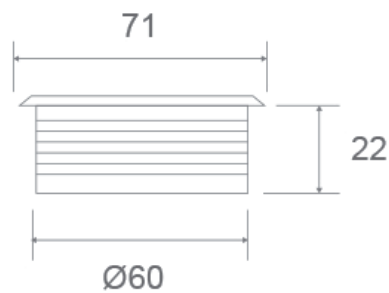

#### ► CARACTERÍSTICAS

**Medida:** Ø60 mm.

## OTROS DATOS

REF. PCPM/R60

MEDIDA: Ø60 mm

CÓDIGO ACABADO

24955 Blanco 9010

24952 Gris RAL 7004

24953 Negro

24954 Marrón RAL 8011