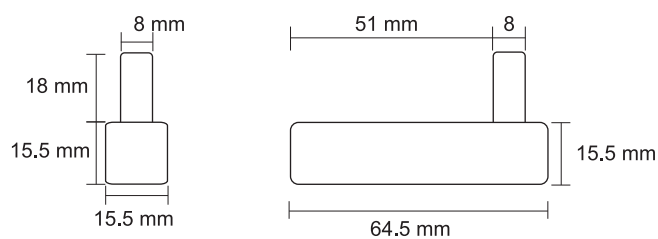

PRODUCTO

PERCHA 1 GANCHO LARA

► DESCRIPCIÓN

Percha de 1 gancho, de aspecto cuadrado. Realizada en acero inoxidable satinado.

► CARACTERÍSTICAS

Medidas: 64,5x33,5 mm.

► ACABADOS

Acero inoxidable.

IMÁGENES

OTROS DATOS

Referencia: LARA/014.

Código: 25889.