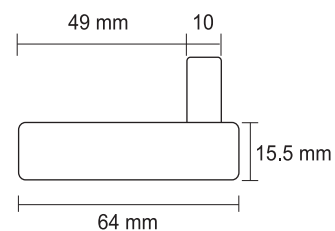

PRODUCTO

PERCHA 2 GANCHOS

► DESCRIPCIÓN

Percha de 2 ganchos. Realizada en acero inoxidable satinado.

► CARACTERÍSTICAS

Medidas: 78x64 mm.

► ACABADOS

Acero inoxidable.

IMÁGENES

OTROS DATOS

Referencia: LARA/015.

Código: 25890.