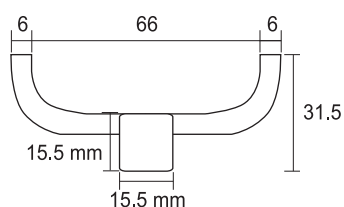

PRODUCTO

PERCHA 2 GANCHOS

► DESCRIPCIÓN

Percha de 2 ganchos. Realizada en acero inoxidable satinado.

► CARACTERÍSTICAS

Medidas: 78x64 mm.

► ACABADOS

Acero inoxidable.

IMÁGENES

OTROS DATOS

Referencia: LARA/015.

Código: 25890.