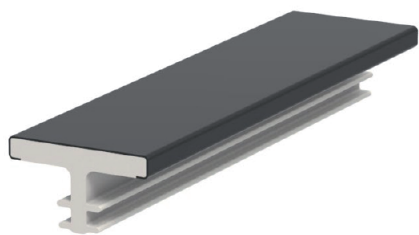

PRODUCTO

PERFIL DECORATIVO PARA PUERTAS Y MUEBLES

► DESCRIPCIÓN

Perfil decorativo coextruido para puertas, muebles y paneles. La superficie es de aluminio lacado con pinturas especiales resistentes. El material básico es CAB o termoplástico (acetato butirato de celulosa).

► ACABADOS

Ver artículos.

A-103

ACABADOS: Cromo cepillado, oro, antracita y negro.

A-110-6

ACABADOS: Cromo cepillado, oro, antracita y negro.

A-110_6GC

ACABADOS: Cromo cepillado, oro, antracita y negro.

A110-6S

ACABADOS: Cromo cepillado, oro, antracita y negro.

A-110-8

ACABADOS: Cromo cepillado, oro, antracita y negro.

A-110-8GC

ACABADOS: Cromo cepillado, oro, antracita y negro.

A-110-8S

ACABADOS: Cromo cepillado, oro, antracita y negro.