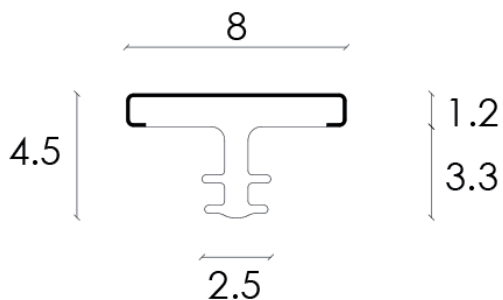

A-110-8

ACABADOS: Cromo cepillado, oro, antracita y negro.

A-110-8GC