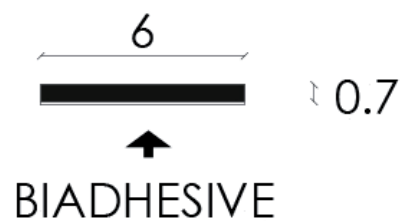

PRODUCTO

PERFIL DECORATIVO PARA PUERTAS Y MUEBLES

► DESCRIPCIÓN

Perfil decorativo coextruido para puertas, muebles y paneles. La superficie es de aluminio lacado con pinturas especiales resistentes. El material básico es CAB o termoplástico (acetato butirato de celulosa).

L181_10S_AD

ACABADOS: Roble coral, palissandro y fleury.

L181-6S-AD

ACABADOS: Roble coral, palissandro y fleury.

L181-8S-AD

ACABADOS: Roble coral, palissandro y fleury.