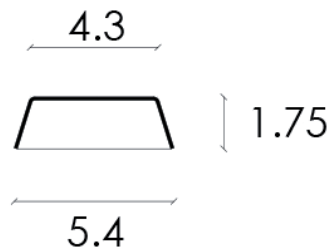

PRODUCTO

PERFIL DECORATIVO PARA PUERTAS Y MUEBLES

► DESCRIPCIÓN

Perfil decorativo coextruido para puertas, muebles y paneles. La superficie es de aluminio lacado con pinturas especiales resistentes. El material básico es CAB o termoplástico (acetato butirato de celulosa).

► ACABADOS

Ver artículos.

A-103

ACABADOS: Cromo cepillado, oro, antracita y negro.

A-110-6

ACABADOS: Cromo cepillado, oro, antracita y negro.

A-110_6GC

ACABADOS: Cromo cepillado, oro, antracita y negro.

A110-6S

ACABADOS: Cromo cepillado, oro, antracita y negro.