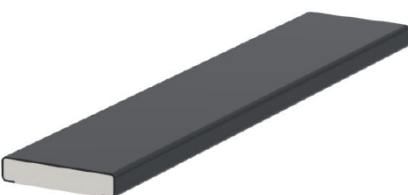

PRODUCTO

PERFIL DECORATIVO PARA PUERTAS Y MUEBLES

► DESCRIPCIÓN

Perfil decorativo coextruido para puertas, muebles y paneles. La superficie es de aluminio lacado con pinturas especiales resistentes. El material básico es CAB o termoplástico (acetato butirato de celulosa).

► ACABADOS

Ver artículos.

A-103

ACABADOS: Cromo cepillado, oro, antracita y negro.

A-110-6

ACABADOS: Cromo cepillado, oro, antracita y negro.

A-110_6GC

ACABADOS: Cromo cepillado, oro, antracita y negro.

A110-6S

ACABADOS: Cromo cepillado, oro, antracita y negro.

A-110-8

ACABADOS: Cromo cepillado, oro, antracita y negro.

A-110-8GC

ACABADOS: Cromo cepillado, oro, antracita y negro.

A-110-8S

ACABADOS: Cromo cepillado, oro, antracita y negro.