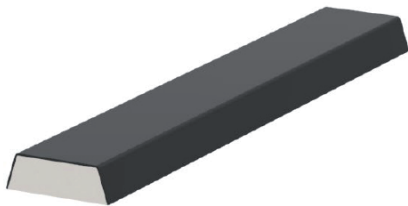

PRODUCTO

PERFIL DECORATIVO PARA PUERTAS Y MUEBLES

► DESCRIPCIÓN

Perfil decorativo coextruido para puertas, muebles y paneles. La superficie es de aluminio lacado con pinturas especiales resistentes. El material básico es CAB o termoplástico (acetato butirato de celulosa).

► ACABADOS

Ver artículos.

A-103

ACABADOS: Cromo cepillado, oro, antracita y negro.

A-110-6

ACABADOS: Cromo cepillado, oro, antracita y negro.

A-110_6GC

ACABADOS: Cromo cepillado, oro, antracita y negro.

A110-6S

ACABADOS: Cromo cepillado, oro, antracita y negro.

A-110-8

ACABADOS: Cromo cepillado, oro, antracita y negro.

A-110-8GC

ACABADOS: Cromo cepillado, oro, antracita y negro.

A-110-8S

ACABADOS: Cromo cepillado, oro, antracita y negro.