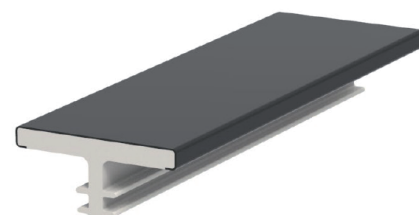

ACABADOS: Cromo cepillado, oro, antracita y negro.

A-110-10

ACABADOS: Cromo cepillado, oro, antracita y negro.

A-117