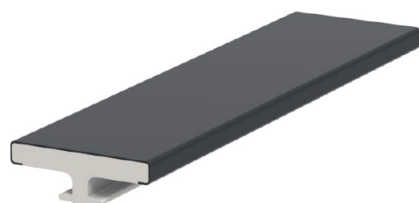

PRODUCTO

PERFIL DECORATIVO PARA PUERTAS Y MUEBLES

► DESCRIPCIÓN

Perfil decorativo coextruido para puertas, muebles y paneles. La superficie es de aluminio lacado con pinturas especiales resistentes. El material básico es CAB o termoplástico (acetato butirato de celulosa).

A110-6S

ACABADOS: Cromo cepillado, oro, antracita y negro.

A-110-8

ACABADOS: Cromo cepillado, oro, antracita y negro.

A-110-8GC

ACABADOS: Cromo cepillado, oro, antracita y negro.

A-110-8S

ACABADOS: Cromo cepillado, oro, antracita y negro.