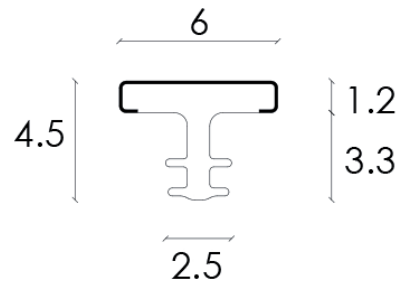

ACABADOS: Cromo cepillado, oro, antracita y negro.

A-110-6

ACABADOS: Cromo cepillado, oro, antracita y negro.

A-110_6GC