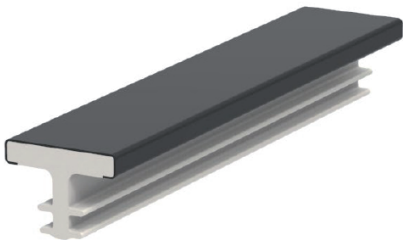

PRODUCTO

PERFIL DECORATIVO PARA PUERTAS Y MUEBLES

► DESCRIPCIÓN

Perfil decorativo coextruido para puertas, muebles y paneles. La superficie es de aluminio lacado con pinturas especiales resistentes. El material básico es CAB o termoplástico (acetato butirato de celulosa).

► ACABADOS

Ver artículos.

A-103

ACABADOS: Cromo cepillado, oro, antracita y negro.

A-110-6

ACABADOS: Cromo cepillado, oro, antracita y negro.

A-110_6GC

ACABADOS: Cromo cepillado, oro, antracita y negro.

A110-6S

ACABADOS: Cromo cepillado, oro, antracita y negro.

A-110-8

ACABADOS: Cromo cepillado, oro, antracita y negro.

A-110-8GC

ACABADOS: Cromo cepillado, oro, antracita y negro.

A-110-8S

ACABADOS: Cromo cepillado, oro, antracita y negro.