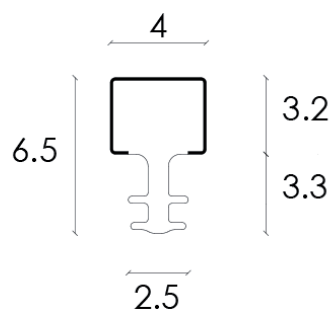

ACABADOS: Cromo cepillado, oro, antracita y negro.