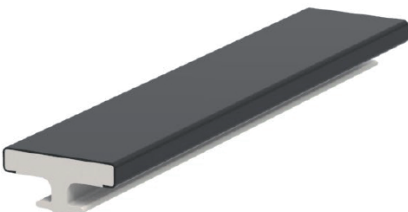

PRODUCTO

PERFIL DECORATIVO PARA PUERTAS Y MUEBLES

► DESCRIPCIÓN

Perfil decorativo coextruido para puertas, muebles y paneles. La superficie es de aluminio lacado con pinturas especiales resistentes. El material básico es CAB o termoplástico (acetato butirato de celulosa).

► ACABADOS

Ver artículos.

A-103

ACABADOS: Cromo cepillado, oro, antracita y negro.

A-110-6

ACABADOS: Cromo cepillado, oro, antracita y negro.

A-110_6GC

ACABADOS: Cromo cepillado, oro, antracita y negro.

A110-6S

ACABADOS: Cromo cepillado, oro, antracita y negro.

A-110-8

ACABADOS: Cromo cepillado, oro, antracita y negro.

A-110-8GC

ACABADOS: Cromo cepillado, oro, antracita y negro.

A-110-8S

ACABADOS: Cromo cepillado, oro, antracita y negro.