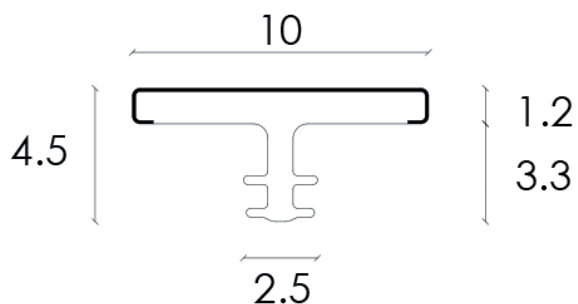

ACABADOS: Cromo cepillado, oro, antracita y negro.

A-110-10

ACABADOS: Cromo cepillado, oro, antracita y negro.

A-117