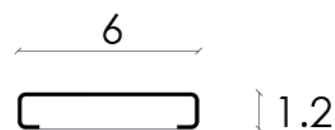

ACABADOS: Cromo cepillado, oro, antracita y negro.