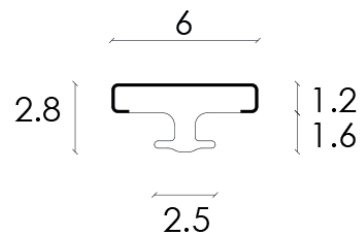

ACABADOS: Cromo cepillado, oro, antracita y negro.

A110-6S