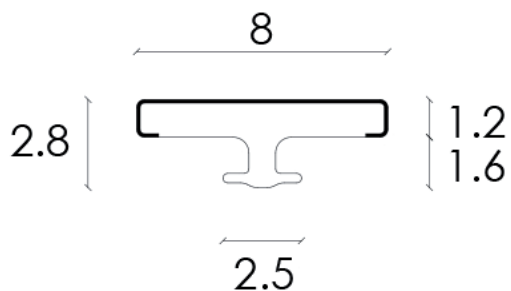

ACABADOS: Cromo cepillado, oro, antracita y negro.

A-110-8S