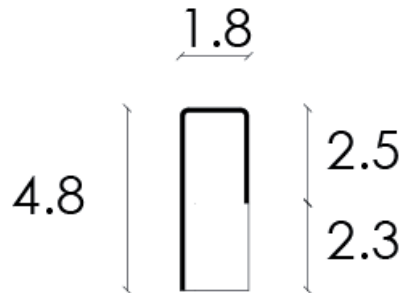

A-131

ACABADOS: Cromo cepillado, oro, antracita y negro.

A-175-GC

ACABADOS: Cromo cepillado, oro, antracita y negro.

L181_10S_AD

ACABADOS: Roble coral, palissandro y fleury.

L181-6S-AD

ACABADOS: Roble coral, palissandro y fleury.

L181-8S-AD

ACABADOS: Roble coral, palissandro y fleury.