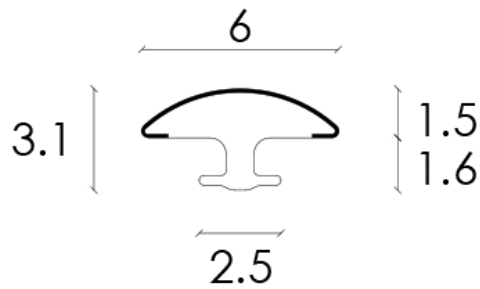

A-131

ACABADOS: Cromo cepillado, oro, antracita y negro.

A-175-GC

ACABADOS: Cromo cepillado, oro, antracita y negro.

L181_10S_AD

ACABADOS: Roble coral, palissandro y fleury.

L181-6S-AD

ACABADOS: Roble coral, palissandro y fleury.

L181-8S-AD

ACABADOS: Roble coral, palissandro y fleury.