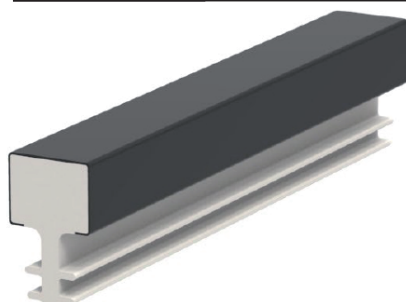

ACABADOS: Cromo cepillado, oro, antracita y negro.