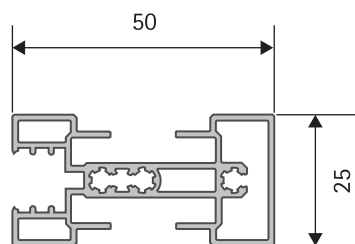

► MEDIDAS

4,8m (altura), 25mm (ancho) y 50mm (fondo).

► ACABADOS

Blanco, antracita y moca.

IMÁGENES

PERFIL VERTICAL

Ref.: MG.PV.AL
 Longitud: 4,8m.
 Embalaje: 38,4m.
 Peso: 31Kg.

OTROS DATOS