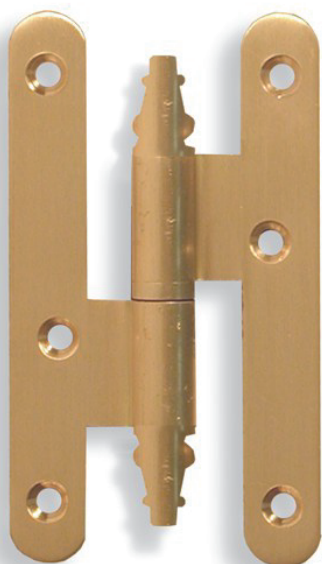

PRODUCTO

PERNIO NUDO DE BOLA REMATE

► DESCRIPCIÓN

Pernio de latón con nudo de bola, canto redondo, con remate, derecha e izquierda.

► CARACTERÍSTICAS

Medida: 100 mm.

► ACABADOS

Latón satinado, envejecido, níquel satinado y bronce inglés.

IMÁGENES

OTROS DATOS

REF. N5307/100

CÓDIGO	ACABADO	MANO
20213	Latón satinado	Derecha
20214	Latón satinado	Izquierda
21693	Envejecido	Derecha
21694	Envejecido	Izquierda
22344	Níquel satinado	Derecha
22345	Níquel satinado	Izquierda
23030	Bronce inglés	Derecha
23031	Bronce inglés	Izquierda