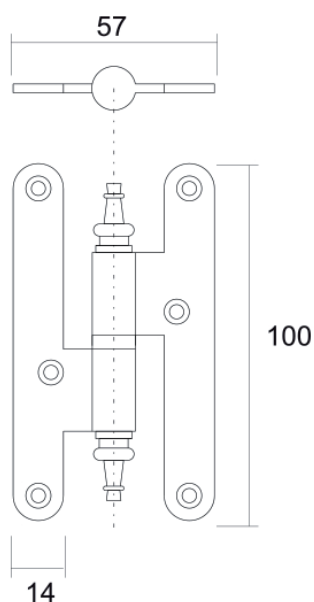

PRODUCTO

PERNIO NUDO DE BOLA REMATE

► DESCRIPCIÓN

Pernio de latón con nudo de bola, canto redondo, con remate, derecha e izquierda.

► CARACTERÍSTICAS

Medida: 100 mm.

► ACABADOS

Latón satinado, envejecido, níquel satinado y bronce inglés.

IMÁGENES

OTROS DATOS

REF. N5307/100

CÓDIGO	ACABADO	MANO
20213	Latón satinado	Derecha
20214	Latón satinado	Izquierda
21693	Envejecido	Derecha
21694	Envejecido	Izquierda
22344	Níquel satinado	Derecha
22345	Níquel satinado	Izquierda
23030	Bronce inglés	Derecha
23031	Bronce inglés	Izquierda