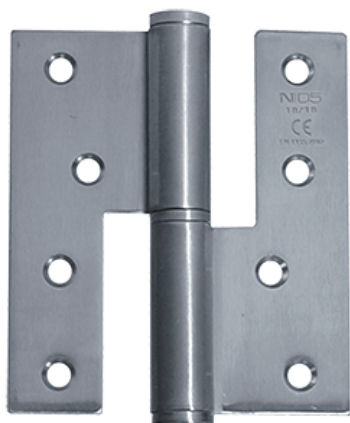

#### ► DESCRIPCIÓN

Pernio de pala ancha, derecho e izquierda, con canto cuadrado. Fabricado en acero inoxidable satinado. De 100 y 120 mm.

#### ► CARACTERÍSTICAS

**Medida:** 100x86 mm y 120x86 mm.

## OTROS DATOS

**Medida:** 100x86 mm.

**Mano:** Derecha.

**Referencia:** N1086.

**Código:** 21106.

**Medida:** 100x86 mm.

**Mano:** Izquierda.

**Referencia:** N1086.

**Código:** 21107.

**Medida:** 120x86 mm.

**Mano:** Derecha.

**Referencia:** N1086.

**Código:** 21108.

**Medida:** 120x86 mm.

**Mano:** Izquierda.

**Referencia:** N1086.