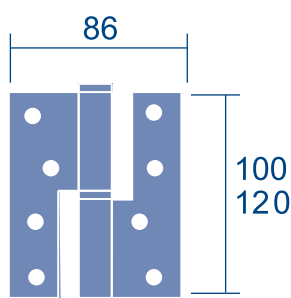

#### ► DESCRIPCIÓN

Pernio de pala ancha, derecho e izquierda, con canto cuadrado. Fabricado en acero inoxidable satinado. De 100 y 120 mm.

#### ► CARACTERÍSTICAS

**Medida:** 100x86 mm y 120x86 mm.

## OTROS DATOS

**Medida:** 100x86 mm.

**Mano:** Derecha.

**Referencia:** N1086.

**Código:** 21106.

**Medida:** 100x86 mm.

**Mano:** Izquierda.

**Referencia:** N1086.

**Código:** 21107.

**Medida:** 120x86 mm.

**Mano:** Derecha.

**Referencia:** N1086.

**Código:** 21108.

**Medida:** 120x86 mm.

**Mano:** Izquierda.

**Referencia:** N1086.