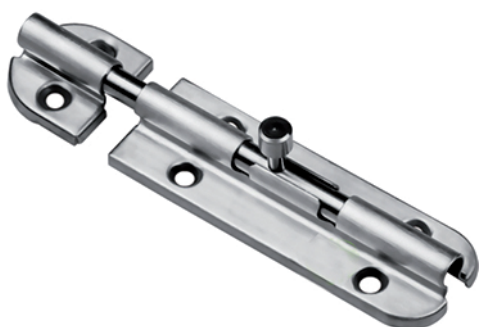

PRODUCTO

PESTILLO SOBREPONER

► DESCRIPCIÓN

Pestillo sobreponer para puerta. Medidas: 204x15 mm. Fabricado en acero inoxidable satinado.

► MEDIDA

204x15 mm.

► ACABADOS

Acero inoxidable.

IMÁGENES

OTROS DATOS

Referencia: I026.

Código: 26877.