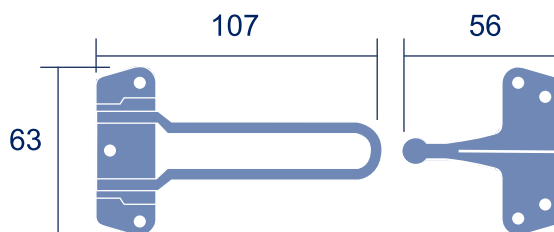

PRODUCTO

PESTILLO SOBREPONER

► DESCRIPCIÓN

Pestillo sobreponer para puerta. Medidas: 204x15 mm. Fabricado en acero inoxidable satinado.

► MEDIDA

204x15 mm.

► ACABADOS

Acero inoxidable.

IMÁGENES

OTROS DATOS

Referencia: I026.

Código: 26877.