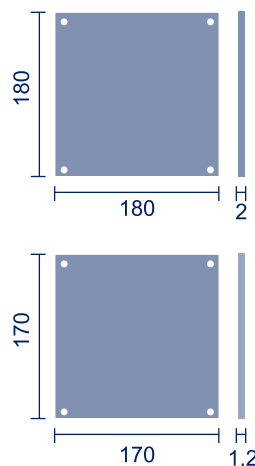

### PLACA DE LIMPIEZA

#### ► DESCRIPCIÓN

Placa de limpieza cuadrada para puerta. De 170 y 180 mm. Fabricada en acero inoxidable satinado.

#### ► CARACTERÍSTICAS

**Medidas:** 170x170 mm y 180x180 mm.

## OTROS DATOS

**Medidas:** 170x170 mm.

**Referencia:** PL/170.

**Código:** 26895.

**Medidas:** 180x180 mm.

**Referencia:** PL/180.

**Código:** 21383.