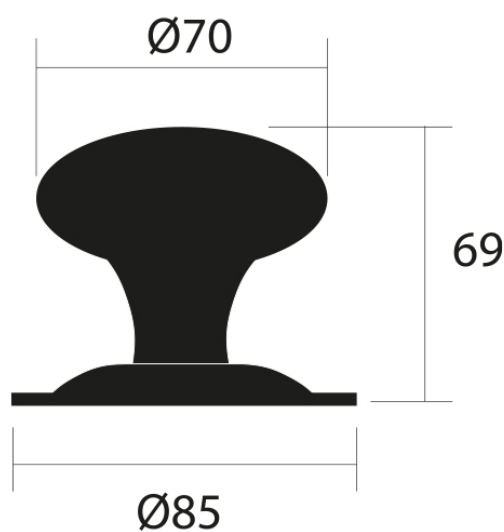

PRODUCTO

POMO OVALADO INOX BLACK

► DESCRIPCIÓN

Pomo ovalado fijo entrada.

► CARACTERÍSTICAS

Medidas: Ø70 milímetros.

► ACABADOS

Acero inoxidable 304. Negro.

IMÁGENES

OTROS DATOS

Referencia: PE/70-O/INOX-BLK.

Código: 27954.