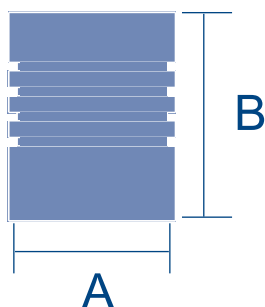

PRODUCTO

POMO PARA MUEBLE

► DESCRIPCIÓN

Pomo para mueble. Fabricado en acero inoxidable satinado.

► CARACTERÍSTICAS

Medida: 15x22 mm y 20x30 mm.

► ACABADOS

Acero inoxidable.

IMÁGENES

OTROS DATOS

Referencia: PMI 06/304.

	A	B
Cód.: 24443	15	22
Cód.: 24163	20	30