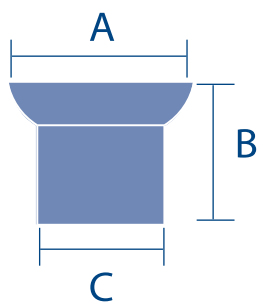

PRODUCTO

POMO PARA MUEBLE

► DESCRIPCIÓN

Pomo de mueble. Fabricado en acero inoxidable satinado.

► CARACTERÍSTICAS

Medida: ver cuadro.

► ACABADOS

Acero inoxidable.

IMÁGENES

OTROS DATOS

Referencia: PMI 07/304.

	A	B	C
Cód.: 24444	20	17	13
Cód.: 24445	30	25	20
Cód.: 24446	40	34	26