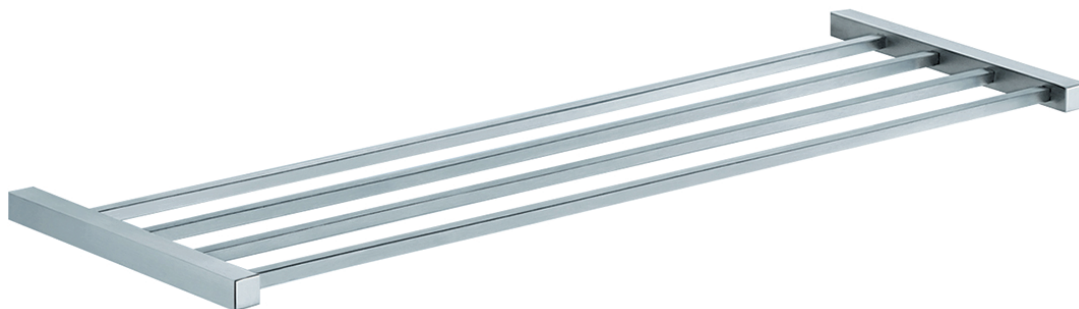

PRODUCTO

REPISA TOALLAS LARA 600 mm

► DESCRIPCIÓN

Repisa para toallas, de 600 mm. Fabricada en acero inoxidable satinado.

► CARACTERÍSTICAS

Medidas: 600 mm.

► ACABADOS

Acero inoxidable.

IMÁGENES

OTROS DATOS

Referencia: LARA/007.

Código: 25880.