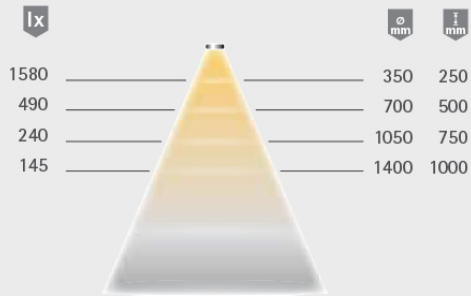

MÁS INFORMACIÓN

Luces especiales

Diagrama de distribución luminosa 60°