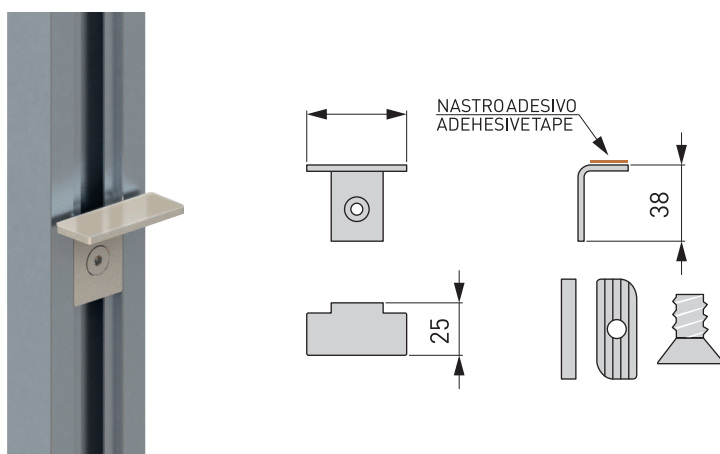

PRODUCTO

SOPORTE BALDA CRISTAL (50) STÍLI PARA SISTEMA MODULAR DE PARED Y TECHO

► DESCRIPCIÓN

Juego de soporte para balda de cristal Stili. Kit 2 unidades. Elemento de fijación para estanterías de cristal. Incluye tornillo y elemento de fijación a barra vertical. Las estructuras modulares Stili son una solución elegante y sencilla, que dan originalidad a cualquier ambiente, tanto en áreas comerciales como tiendas y oficinas como en ámbitos residenciales. Por su gran versatilidad se pueden integrar en múltiples entornos, como vestidor a la vista en un dormitorio, estantería a medida y separador de ambientes en un salón o mueble organizador en cocinas y baños. Todo de manera fácil y sin obras, combinando los distintos elementos y creando composiciones a medida.

► MEDIDAS

50 mm.

► ACABADOS

Blanco, antracita y moca.

IMÁGENES

OTROS DATOS

REF. MG/KT04

MEDIDA: 50 mm