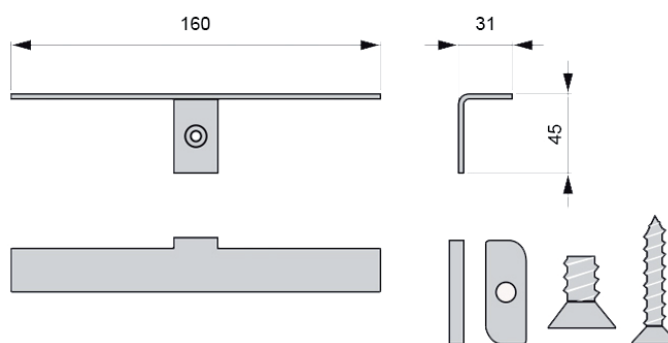

PRODUCTO

SOPORTE BALDA CRISTAL (160) STÍLI PARA SISTEMA MODULAR DE PARED Y TECHO

► DESCRIPCIÓN

Juego de soporte para balda de cristal Stili. Kit 2 unidades. Elemento de fijación para estanterías de cristal. Incluye tornillo y elemento de fijación a barra vertical. Las estructuras modulares Stili son una solución elegante y sencilla, que dan originalidad a cualquier ambiente, tanto en áreas comerciales como tiendas y oficinas como en ámbitos residenciales. Por su gran versatilidad se pueden integrar en múltiples entornos, como vestidor a la vista en un dormitorio, estantería a medida y separador de ambientes en un salón o mueble organizador en cocinas y baños. Todo de manera fácil y sin obras, combinando los distintos elementos y creando composiciones a medida.

► MEDIDAS

160 mm.

► ACABADOS

Blanco, antracita y moca.

IMÁGENES

Además de soporte, se recomienda utilizar esta pieza en la parte superior para asegurar la balda de cristal. También es recomendable para asegurar elementos más voluminosos y pesados, como, por ejemplo, módulos de cajoneras.

OTROS DATOS

REF. MG/KT15

MEDIDA: 160 mm

CÓDIGO ACABADO

96628 Blanco

96640 Moca

96652 Antracita