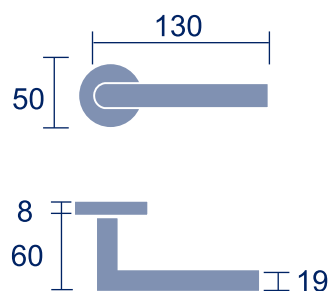

PRODUCTO

MANILLA TUBULAR TALÍA

► DESCRIPCIÓN

Juego de manilla tubular con roseta estándar. Fabricado en acero inoxidable satinado.

► CARACTERÍSTICAS

Medida: 130x60 mm.

► ACABADOS

Acero inoxidable.

IMÁGENES

Manilla de tubo ovalado

OTROS DATOS

Referencia: Talia'19.

Código: 25240.

Roseta estándar.