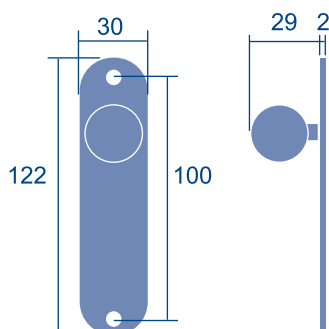

PRODUCTO

TIRADOR ARMARIO

► DESCRIPCIÓN

Tirador maletero, línea moderna. Presenta placa ovalada y bola como tirador. Fabricado en acero inoxidable satinado.

► CARACTERÍSTICAS

Medida: 122x30x29 mm.

► ACABADOS

Acero inoxidable.

IMÁGENES

OTROS DATOS

Referencia: I017.

Código: 25945.