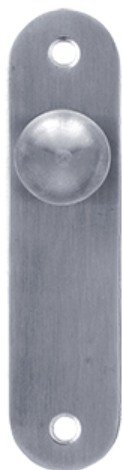

PRODUCTO

TIRADOR ARMARIO

► DESCRIPCIÓN

Tirador maletero, línea moderna. Presenta placa ovalada y bola como tirador. Fabricado en acero inoxidable satinado.

► CARACTERÍSTICAS

Medida: 122x30x29 mm.

► ACABADOS

Acero inoxidable.

IMÁGENES

OTROS DATOS

Referencia: I017.

Código: 25945.