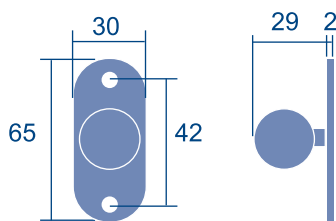

PRODUCTO

TIRADOR MALETERO

► DESCRIPCIÓN

Tirador maletero, línea moderna. Presenta placa ovalada y bola como tirador. Fabricado en acero inoxidable satinado.

► CARACTERÍSTICAS

Medida: 65x30x29 mm.

► ACABADOS

Acero inoxidable.

IMÁGENES

OTROS DATOS

Referencia: I018.

Código: 25946.