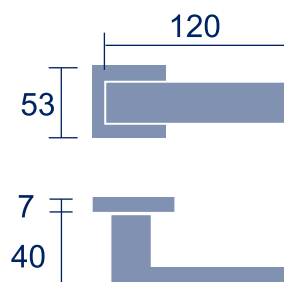

#### ► DESCRIPCIÓN

Juego de manilla maciza con roseta cuadrada. Fabricado en acero satinado.

#### ► CARACTERÍSTICAS

**Medida:** 120x40 mm.

## OTROS DATOS

**Referencia:** Titan.

**Código:** 23515.

Roseta cuadrada.