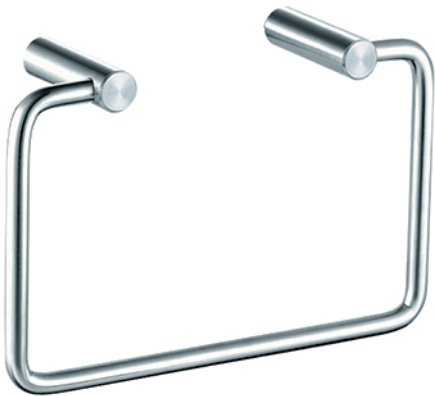

PRODUCTO

TOALLERO ANILLA DIANA

► DESCRIPCIÓN

Toallero de anilla. Fabricado en acero inoxidable satinado.

► ACABADOS

Acero inoxidable.

IMÁGENES

OTROS DATOS

Referencia: DIANA/009.

Código: 25903.