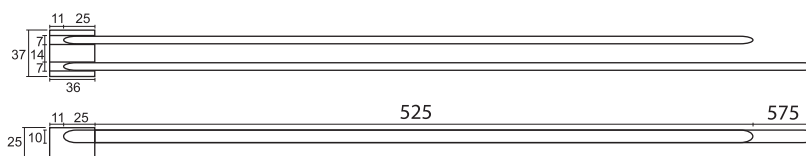

PRODUCTO

TOALLERO LARA 2 BARRAS GIRATORIO 600 mm

► DESCRIPCIÓN

Toallero giratorio con 2 barras, de 600 mm. Fabricado en acero inoxidable satinado.

► CARACTERÍSTICAS

Medidas: 600 mm.

► ACABADOS

Acero inoxidable.

IMÁGENES

OTROS DATOS

Referencia: LARA/006.

Código: 25879.