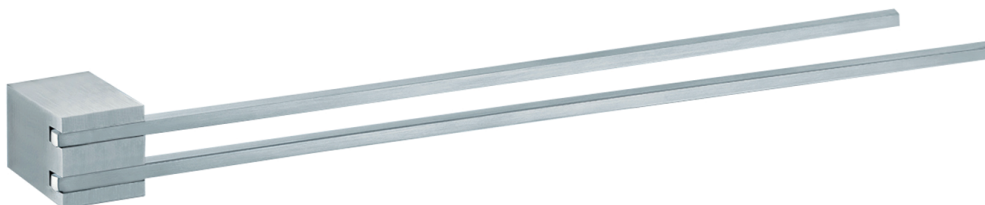

PRODUCTO

TOALLERO LARA 2 BARRAS GIRATORIO 600 mm

► DESCRIPCIÓN

Toallero giratorio con 2 barras, de 600 mm. Fabricado en acero inoxidable satinado.

► CARACTERÍSTICAS

Medidas: 600 mm.

► ACABADOS

Acero inoxidable.

IMÁGENES

OTROS DATOS

Referencia: LARA/006.

Código: 25879.