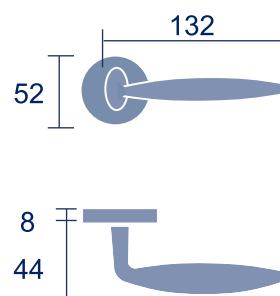

PRODUCTO

MANILLA MACIZA VESTA

► DESCRIPCIÓN

Juego de manilla maciza con roseta maciza. Fabricado en acero inoxidable satinado.

► CARACTERÍSTICAS

Medida: 132x44 mm

► ACABADOS

Acero inoxidable.

IMÁGENES

OTROS DATOS

Referencia: Vesta.

Código: 22772.

Roseta maciza.