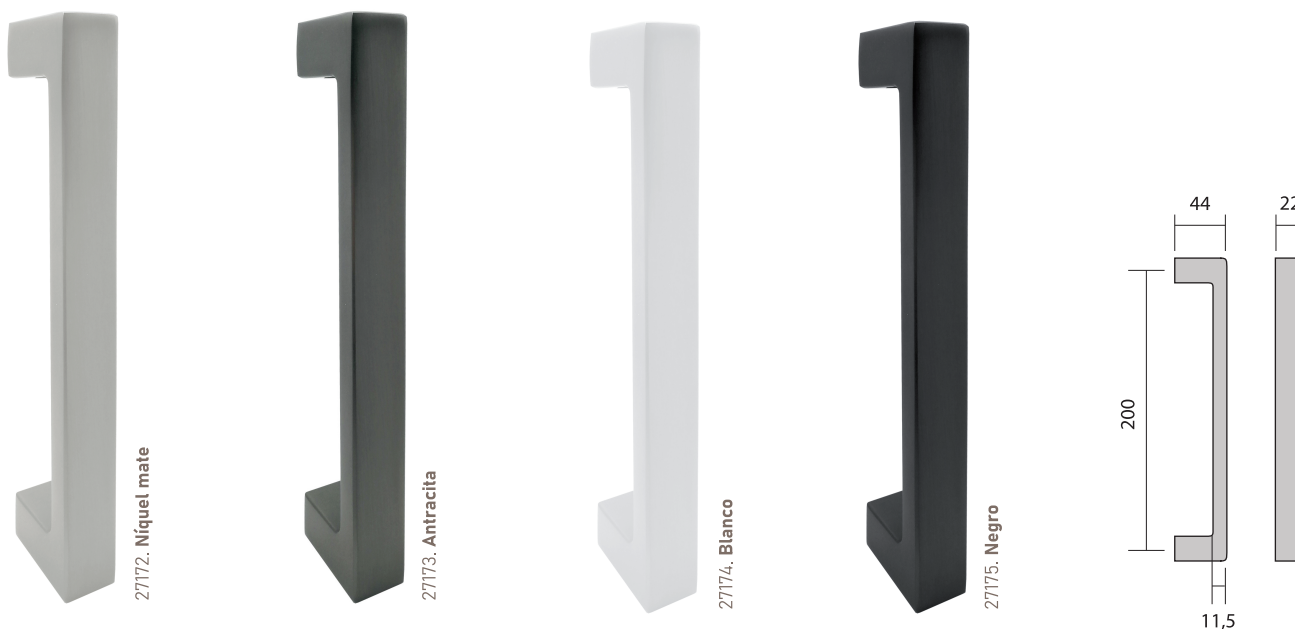

#### ► DESCRIPCIÓN

Juego de manillones y kit universal, modelo Antlia. Montaje 200 mm.

#### ► MEDIDAS

200 mm.

## OTROS DATOS

**MODELO: 200 mm**

CÓDIGO	ACABADO
27172	Níquel mate
27173	Antracita
27174	Blanco
27175	Negro