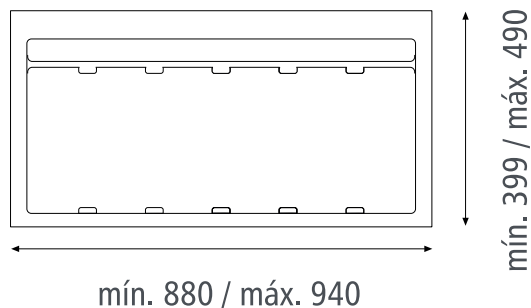

PRODUCTO

BASE CUBO DE BASURA. PARA MÓDULO DE 1000 mm

► DESCRIPCIÓN

Base para cubos de basura, sistema 9XL para módulos de 1000 milímetros.

► MEDIDAS

928x474mm.

► ACABADOS

Gris orión.

IMÁGENES

CUBOS H277

TOT 74 L

CUBOS H209

TOT 58 L

MÓDULOS

1000mm

OTROS DATOS

Base cubos de basura sistema 9XL. Gris orión

Código	Medidas	Módulo	Referencia	
97523	928x474mm	1000mm	9XLB100A	1