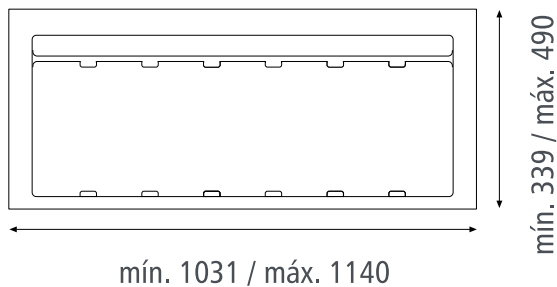

PRODUCTO

BASE CUBO DE BASURA. PARA MÓDULO DE 1200 mm

► DESCRIPCIÓN

Base para cubos de basura, sistema gXL para módulos de 1200 milímetros.

► MEDIDAS

1128x474mm.

► ACABADOS

Gris orión.

IMÁGENES

CUBOS H277

TOT 89 L

CUBOS H209

TOT 69 L

MÓDULOS

1200mm

OTROS DATOS

Código	Medidas	Módulo	Referencia	
97524	1128x474mm	1200mm	9XLB120A	1