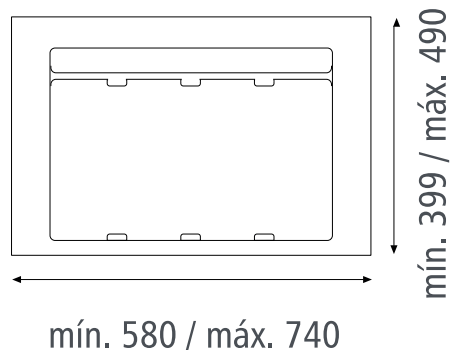

PRODUCTO

BASE CUBO DE BASURA. PARA MÓDULO DE 700 y 800 mm

► DESCRIPCIÓN

Base para cubos de basura, sistema gXL para módulos de 700 y 800 milímetros.

► MEDIDAS

Varias medidas (ver 'otros datos').

► ACABADOS

Gris orión.

IMÁGENES

CUBOS H277

TOT 48 L

CUBOS H209

TOT 38 L

MÓDULOS

700mm 800mm

OTROS DATOS

Código	Medidas	Módulo	Referencia	
97520	628x474mm	700mm	9XLB7080A	1
97521	728x474mm	800mm	9XLB7080A	1