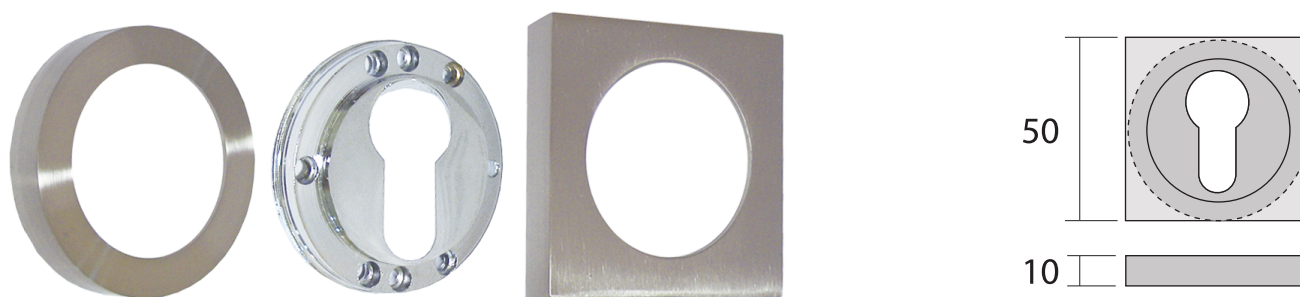

PRODUCTO

BOCALLAVE YALE REDONDA Y CUADRADA

► DESCRIPCIÓN

Bocallave yale redonda y cuadrada, de zamak, de 50 mm.

► MEDIDAS

50 mm.

► ACABADO

Cromo brillo y níquel satinado.

IMÁGENES

26574-ACC-U-002
Cromo brillo / Níquel satinado

OTROS DATOS

MEDIDA: 50 mm

REFERENCIA

26574

ACABADO

Cromo brillo/níquel satinado