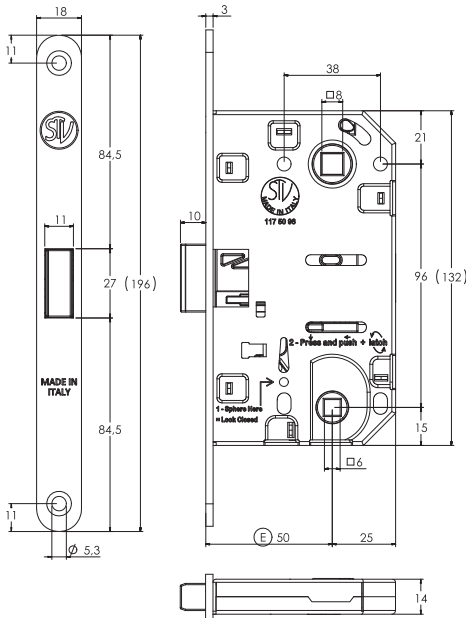

PRODUCTO

CERRADURA MAGNÉTICA

► DESCRIPCIÓN

Cerradura con canto redondo y cierre magnético. Contiene una llave borja. Entrada 50 mm. E.E. 90 mm. Medidas: 50x90 mm.

► ACABADO

Plata, latón pulido, cromo brillo, inox satinado, blanco y negro.

IMÁGENES

OTROS DATOS

REF. STVA7-

ENTRADA: 50 mm

CÓDIGO	E.E.	CANTO	ACABADO	REFERENCIA
94006	96 mm	Redondo	Plata	STVA7-PLA
94007	96 mm	Redondo	Latón brillo	STVA7-OLV
94008	96 mm	Redondo	Cromo brillo	STVA7-CRL
94009	96 mm	Redondo	Acero inox	STVA7-INX
94010	96 mm	Redondo	Negra	STVA7-VRN
94011	96 mm	Redondo	Blanca	STVA7-VRB

wc hole
dist. 96

Art. A7

Ottonato Lucido + cataforesi
Polished Brass pl. + cataphoresis

Nichelato Lucido + cataforesi
Polished Nickel pl. + cataphoresis

Acciaio Inox AISI 304
Stainless Steel AISI 304

Cromato Satinato
Matt Chrome pl.

ⓐ Interasse <i>Distance</i>	ⓔ Entrata <i>Entrance</i>	Quadro maniglia <i>Handle's square</i>	Quadro WC <i>WC square</i>	Leva rientro scrocco <i>Latch return lever</i>	Frontale <i>Front plate</i>	Imballo <i>Packaging</i>
mm. 96	mm. 50	mm. 8	mm. 6 <i>available mm. 7</i>		tondo mm. 18 <i>round mm. 18</i>	50 pcs