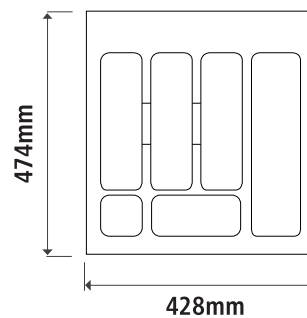

#### ► DESCRIPCIÓN

Cubertero Gollinucci para módulo de 500 milímetros.

#### ► MEDIDAS

428x474mm

## OTROS DATOS

774

C3digo	Medidas	Acabado	Referencia	
97498	428x474mm	Gris ori3n	774	20
97507	428x474mm	Blanco	774	20