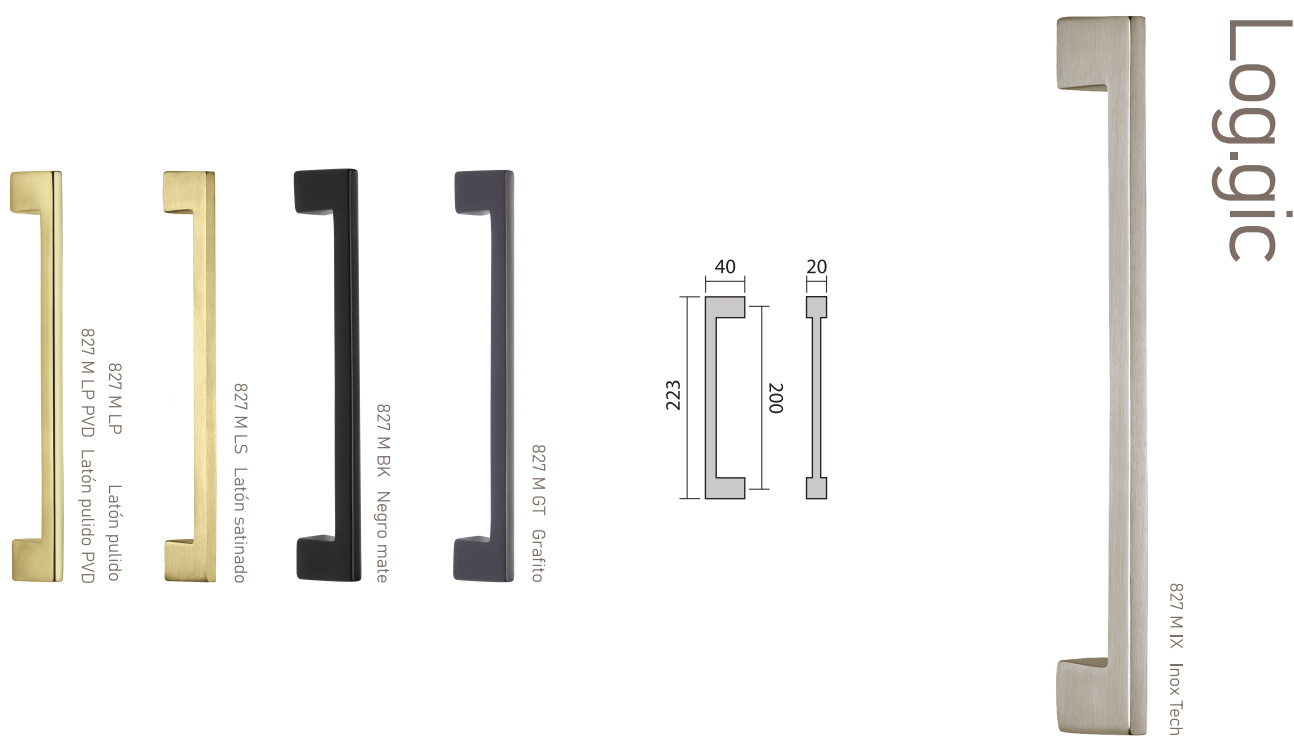

#### ► DESCRIPCIÓN

Manillón de 200 milímetros.

#### ► MEDIDAS

223x40 mm.

## OTROS DATOS

**MEDIDA: 223x40 mm**

REFERENCIA	ACABADO
827MIX	Inox Tech
827MLP	Latón pulido
827MLPPVP	Latón pulido PVD
827MLS	Latón satinado
827MBK	Negro mate
827MGT	Grafito