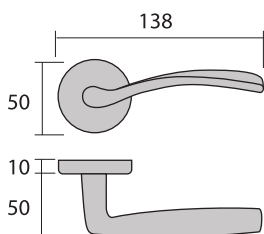

PRODUCTO

MANILLA DE LATÓN SOFT

► DESCRIPCIÓN

Manilla de latón, con roseta redonda, estándar.

► MEDIDAS

138x60x50 mm.

► ACABADO

Latón satinado/pulido.

IMÁGENES

807 R8 LSLP. Latón satinado / pulido

R8B LS
Latón satinado

R8CD LS
Latón satinado

OTROS DATOS

MEDIDA: 138x60 mm

REFERENCIA **ACABADO**

807R8LSLP Latón satinado/pulido