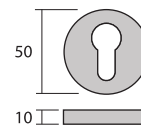

PRODUCTO

MANILLA DE LATÓN TENDENZA

► DESCRIPCIÓN

Manilla de latón, con roseta redonda, estándar, ideal para una decoración minimalista. Armonía perfecta entre curvas y planos.

► MEDIDAS

146x56x50 mm.

► ACABADO

Inox Tech y grafito.

IMÁGENES

214 R8 IX. **Inox Tech**

214 R8 GT. **Grafito**

R8B IX
Inox Tech

R8CD IX
Inox Tech

R8B GT
Grafito

R8CD GT
Grafito

OTROS DATOS

MEDIDA: 146x56 mm

REFERENCIA ACABADO

214R8IX Inox Tech

214R8GT Grafito