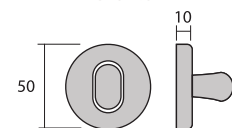

PRODUCTO

MANILLA DE LATÓN TENDENZA

► DESCRIPCIÓN

Manilla de latón, con roseta redonda, estándar, ideal para una decoración minimalista. Armonía perfecta entre curvas y planos.

► MEDIDAS

146x56x50 mm.

► ACABADO

Inox Tech y grafito.

IMÁGENES

214 R8 IX. **Inox Tech**

214 R8 GT. **Grafito**

R8B IX
Inox Tech

R8CD IX
Inox Tech

R8B GT
Grafito

R8CD GT
Grafito

OTROS DATOS

MEDIDA: 146x56 mm

REFERENCIA ACABADO

214R8IX Inox Tech

214R8GT Grafito