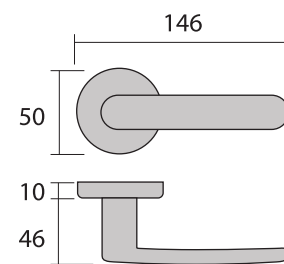

PRODUCTO

MANILLA DE LATÓN TENDENZA

► DESCRIPCIÓN

Manilla de latón, con roseta redonda, estándar, ideal para una decoración minimalista. Armonía perfecta entre curvas y planos.

► MEDIDAS

146x56x50 mm.

► ACABADO

Inox Tech y grafito.

IMÁGENES

214 R8 IX. **Inox Tech**

214 R8 GT. **Grafito**

R8B IX
Inox Tech

R8CD IX
Inox Tech

R8B GT
Grafito

R8CD GT
Grafito

OTROS DATOS

MEDIDA: 146x56 mm

REFERENCIA ACABADO

214R8IX Inox Tech

214R8GT Grafito