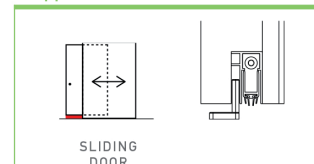

PRODUCTO

TOP SLIDE MAGNETIC

► DESCRIPCIÓN

Modelo especial para las puertas correderas que incluye un guiapueras de suelo y bloqueo magnético de la puerta con un juego de dos imanes. El ajuste de la fuerza de empuje es sencillo y se realiza con el pulsador ajustable de resorte extraíble. Incluye una junta blanda de silicona ignífuga.

330 430 530 630 730 830 930 1030 1130
1230 1330 1430 1530 1630 1730 1830 mm

plunger type

application

size 18x30 mm

seals

fixing type

closing plug included

door blocker included