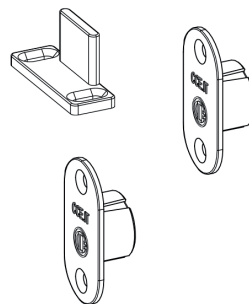

PRODUCTO

TOP SLIDE MAGNETIC

► DESCRIPCIÓN

Modelo especial para las puertas correderas que incluye un guiapueras de suelo y bloqueo magnético de la puerta con un juego de dos imanes. El ajuste de la fuerza de empuje es sencillo y se realiza con el pulsador ajustable de resorte extraíble. Incluye una junta blanda de silicona ignífuga.

330 430 530 630 730 830 930 1030 1130
1230 1330 1430 1530 1630 1730 1830 mm

plunger type

application

size 18x30 mm

seals

fixing type

closing plug included

door blocker included

MAGNETS KIT cod. KITMAGNSLIDE

IT Modello speciale per le porte scorrevoli, viene fornito completo di guida-porta a terra e bloccaggio magnetico della porta tramite un kit di due magneti. La regolazione della forza di spinta è semplice ed avviene tramite pulsante regolabile a molla estraibile. È fornito con una morbida guarnizione in silicone antifuoco.

DE Sondermodell für Schiebetüren, komplett mit Bodenschiene und Magnetsperre der Tür mit zwei Magneten. Die Schubkraftregulierung ist einfach und wird mit einem ausziehbaren, regulierbaren Federdruckknopf gewährleistet. Es verfügt über eine Dichtlippe aus schwer entflammbarem Silikon.