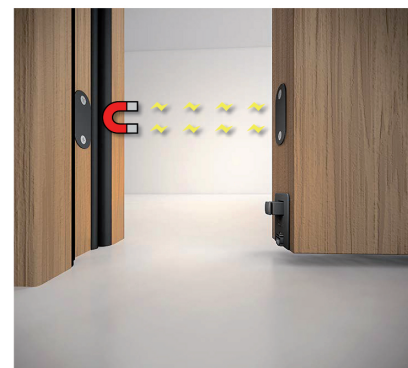

PRODUCTO

TOP SLIDE MAGNETIC

► DESCRIPCIÓN

Modelo especial para las puertas correderas que incluye un guiapueras de suelo y bloqueo magnético de la puerta con un juego de dos imanes. El ajuste de la fuerza de empuje es sencillo y se realiza con el pulsador ajustable de resorte extraíble. Incluye una junta blanda de silicona ignífuga.

MAGNETS KIT cod. KITMAGNSLIDE

IT Modello speciale per le porte scorrevoli, viene fornito completo di guida-porta a terra e bloccaggio magnetico della porta tramite un kit di due magneti. La regolazione della forza di spinta è semplice ed avviene tramite pulsante regolabile a molla estraibile. È fornito con una morbida guarnizione in silicone antifuoco.

ES Modelo especial para las puertas correderas que incluye un guiapueras de suelo y bloqueo magnético de la puerta con un juego de dos imanes. El ajuste de la fuerza de empuje es sencillo y se realiza con el pulsador ajustable de resorte extraíble. Incluye una junta blanda de silicona ignífuga.